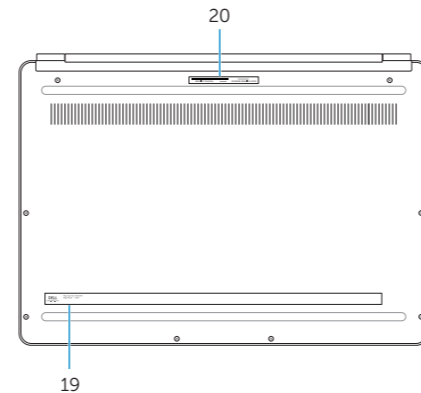

dell.com/regulatory_compliance

P42G

P42G001

Inspiron 7437

Features

Özellikler | الميزات

1. Right microphone
2. Camera
3. Camera-status light
4. Left microphone
5. Power button
6. Power-adapter port
7. HDMI port
8. USB 3.0 port with PowerShare
9. Left speaker
10. Security-cable slot
11. Battery-status light
12. Hard-drive activity light

13. Left-click area
14. Right-click area
15. Right speaker
16. Headset port
17. Media-card reader
18. USB 3.0 port
19. Regulatory label
20. Service Tag label

1. Sağ mikrofon
2. Kamera
3. Kamera durum ışığı
4. Sol mikrofon
5. Güç düğmesi
6. Güç adaptörü bağlantı noktası
7. HDMI bağlantı noktası
8. PowerShare ile birlikte USB 3.0 bağlantı noktası
9. Sol hoparlör
10. Güvenlik kablosu yuvası
11. Pil durumu ışığı
12. Sabit sürücü etkinlik ışığı