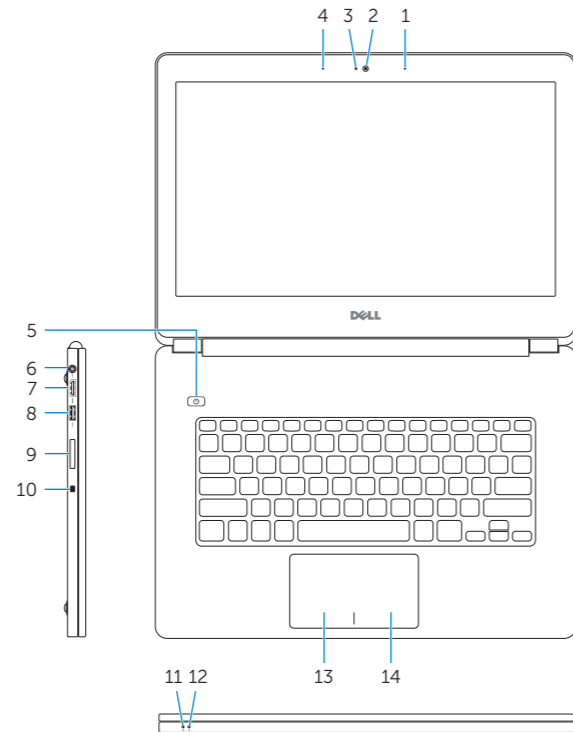

dell.com/regulatory_compliance

P42G

P42G001

Inspiron 7437

Features

Özellikler | الميزات

1. Right microphone
2. Camera
3. Camera-status light
4. Left microphone
5. Power button
6. Power-adapter port
7. HDMI port
8. USB 3.0 port with PowerShare
9. Left speaker
10. Security-cable slot
11. Battery-status light
12. Hard-drive activity light

13. Left-click area
14. Right-click area
15. Right speaker
16. Headset port
17. Media-card reader
18. USB 3.0 port
19. Regulatory label
20. Service Tag label

1. Sağ mikrofon
2. Kamera
3. Kamera durum ışığı
4. Sol mikrofon
5. Güç düğmesi
6. Güç adaptörü bağlantı noktası
7. HDMI bağlantı noktası
8. PowerShare ile birlikte USB 3.0 bağlantı noktası
9. Sol hoparlör
10. Güvenlik kablosu yuvası
11. Pil durumu ışığı
12. Sabit sürücü etkinlik ışığı